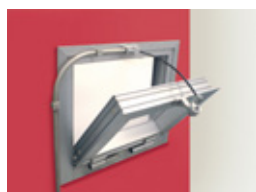

Gancio in Ottone per Persiane

319

EN Brass Hook for Shutters FR Crochet en Laiton pour Persiennes

ES Gancho de Laton para Persianas

O Ottone Lucido - Polished Brass - Laiton Poli - Laton Pulido

CS Ottone Cromo Satinato - Chromed Mat Brass - Laiton Chromé Satin - Laton Cromado Satin

		80	100	120
O	€	4,490	4,720	4,949
CS	€	6,327	6,672	7,246
	n° Pcs Box	20	20	20
	n° Pcs Cartone	-	-	-

320