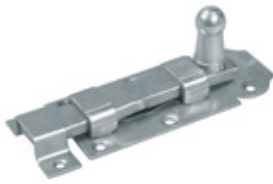

17

Catenaccio a Traverso tipo Rustico

EN Rustic Cross Bolt FR Verrous Travers avec Bouton ES Pasador

Acciaio Zincato - Galvanized Steel - Acier Galvanisé - Hierro Cingado

A mm	100	120	140	160
€	4,940	5,263	6,053	7,118
n° Pcs Box	10	10	10	10
n° Pcs Cartone	100	60	60	80

34

18