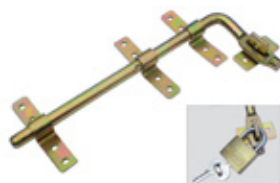

Catenaccio con Portalucchetto

EN Bolt for Padlock FR Verrou Avec Porte Cadenas ES Pasador Plano Porta Candado

Acciaio Tropicalizzato - Yellow Galvanized Steel - Acier Bichromaté - Hierro Bicromatado