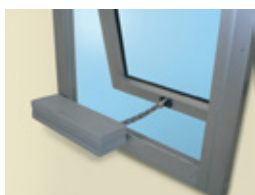

325

Azionamento Elettrico per Wasistas

323

EN Electrical Driving System for wasistas Window FR Actionnement Electrique pour Fenetres à Wasistas ES Accionamiento Electrico por Ventana Wasistas

Per apertura a sporgere - For opening to protrude - Pour ouverture à faire saillie - Para la apertura a sobresalir

€	140,354
n° Pcs Box	1
n° Pcs Cartone	-

326

Azionamento Elettrico per Wasistas

323

EN Electrical Driving System for wasistas Window FR Actionnement Electrique pour Fenetres à Wasistas ES Accionamiento Electrico por Ventana Wasistas

Per apertura a wasistas - For opening to wasistas - Pour l'ouverture à wasistas - Para la apertura a wasistas

€	140,354
n° Pcs Box	1
n° Pcs Cartone	-

327

Piastra di Fissaggio

243

EN Fixing Plate for Trolleys FR Plaque de Fixation pour Chariot ES Placa para Carriles de Correderas

Acciaio Zincato - Galvanized Steel - Acier Galvanisé - Hierro Cingado

€	1,508
n° Pcs Box	50
n° Pcs Cartone	100

328

Supporto a Soffitto per Monorotaia

239

EN Ceiling Support for Fixing Mono-Rail Art. 339 FR Support Plafond pour Fixation Monorail Art. 339 ES Soporte por Carril Art. 339

Acciaio Zincato - Galvanized Steel - Acier Galvanisé - Hierro Cingado

	Piccolo	Medio	Grande
€	10,619	11,302	11,788
n° Pcs Box	10	10	10
n° Pcs Cartone	40	10	10

329

Supporto a Parete per Monorotaia

239

EN Wall Support for Fixing Mono-Rail Art. 339 FR Support a Mur pour Fixation Monorail Art. 339 ES Soporte Lateral por Carril Art. 339

Acciaio Zincato - Galvanized Steel - Acier Galvanisé - Hierro Cingado

	Piccolo	Medio	Grande
€	7,429	8,832	9,872
n° Pcs Box	10	10	10
n° Pcs Cartone	50	10	10

330

Carrello per Portone Scorrevole con 2 Cuscinetti a Sfera

232

EN Trolley for Hanging Gate - 2 Ball Bearings FR Chariot avec Plaque ES Roldana por Corredera - 2 Rodamientos de Bola

Acciaio - Steel - Acier - Hierro